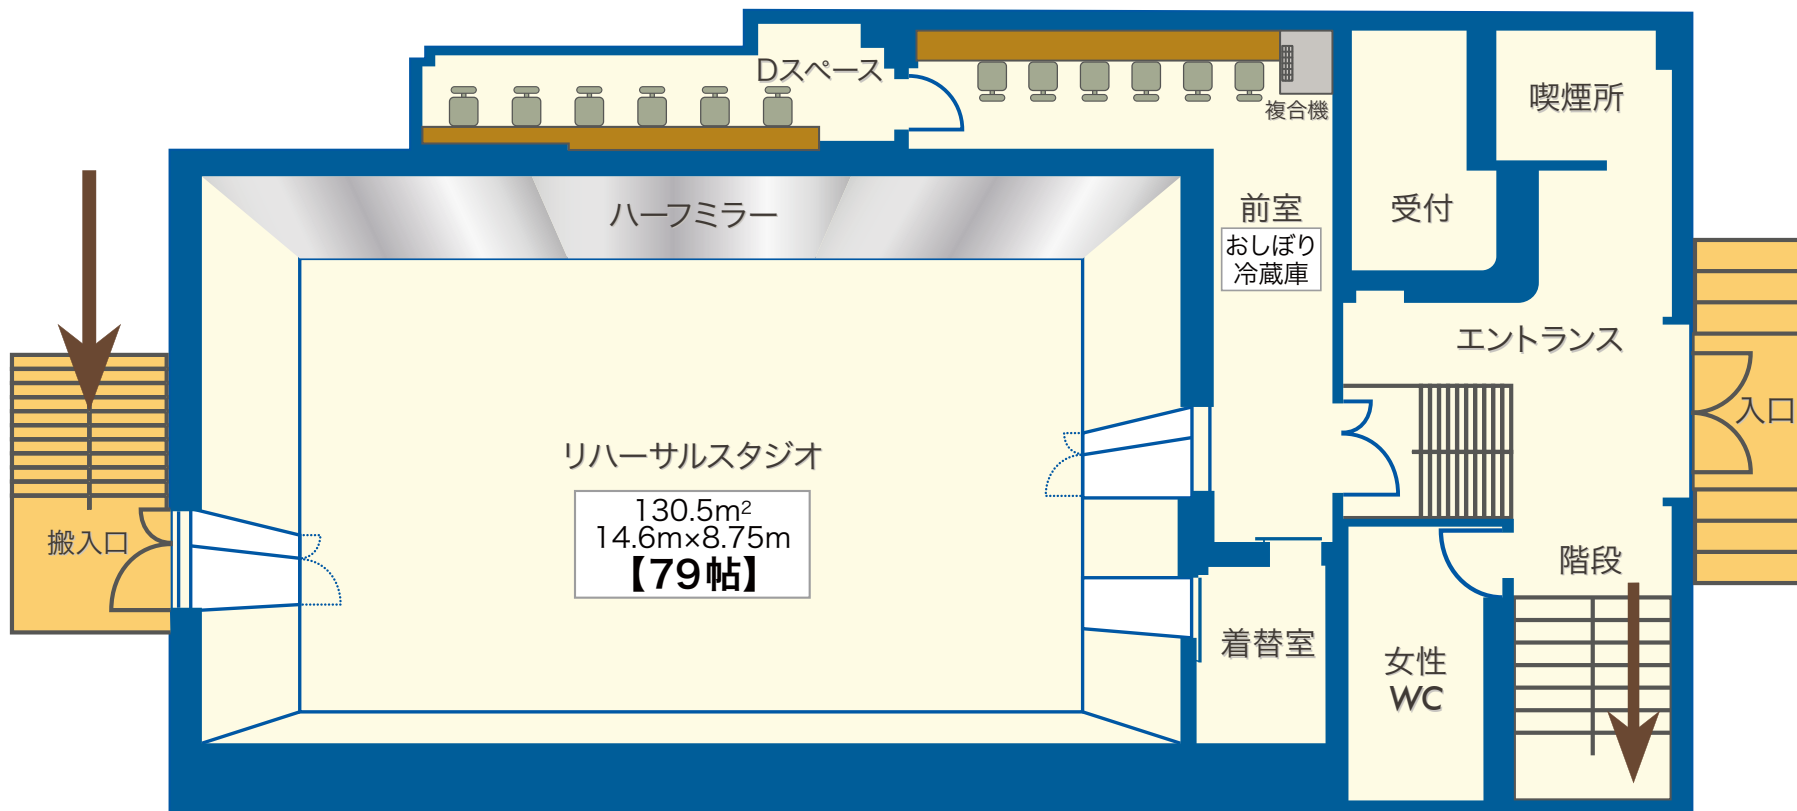

Parna Studio 縮尺 A3=1/180

スタジオ1F全体図面

1F